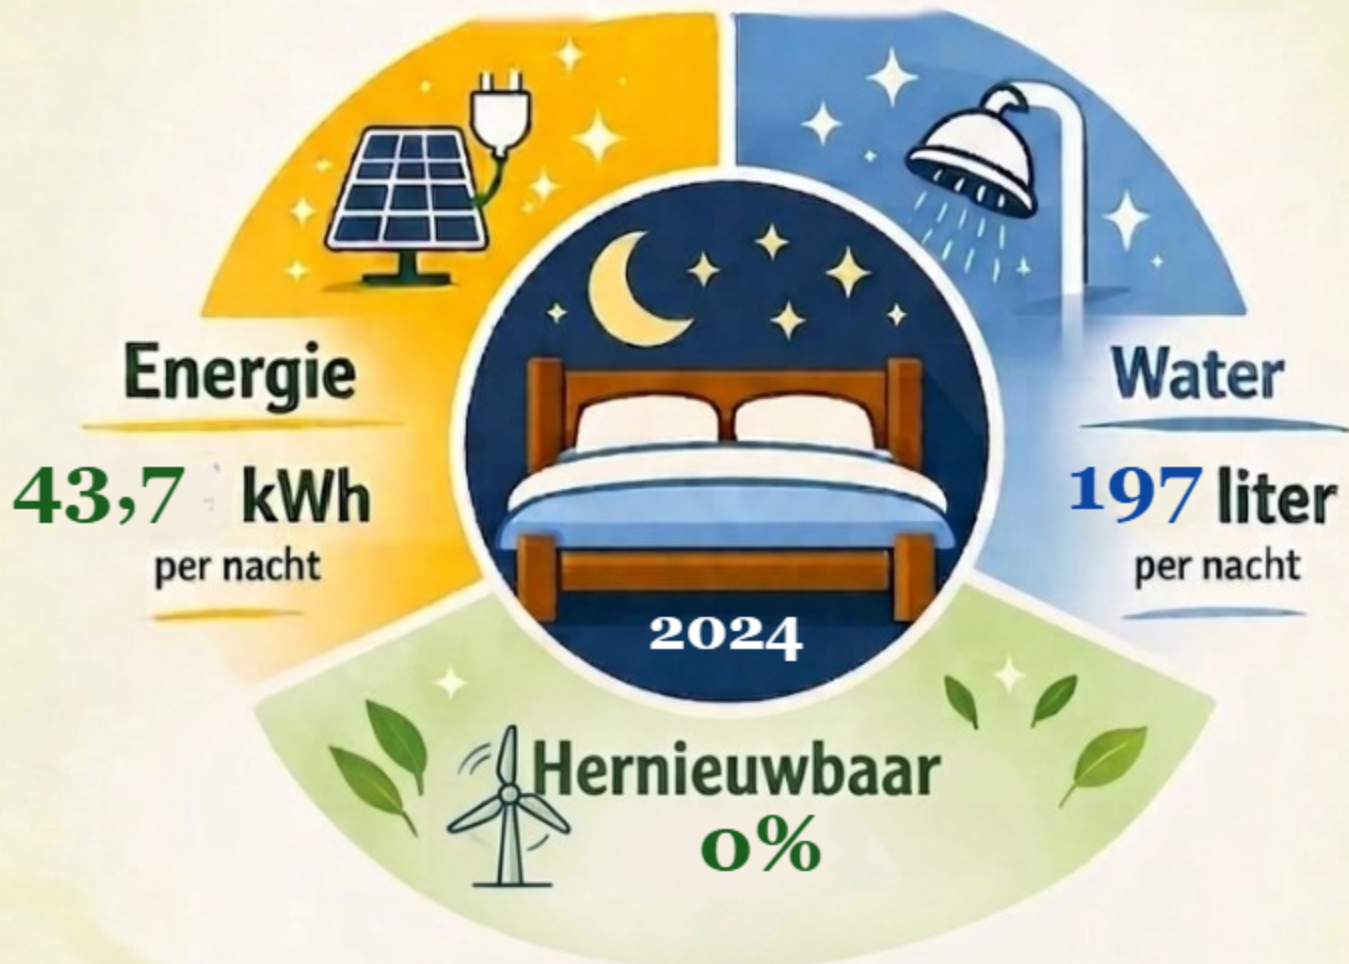

Hotel De Gouden Leeuw 10

De voetafdruk van één overnachting hier

per persoon, per nacht

TOTAAL:

9,3 kg CO₂ per nacht

Bedankt!

Samen werken we aan een duurzame toekomst.

Dit logies behoort tot de **88%** best scorende logies